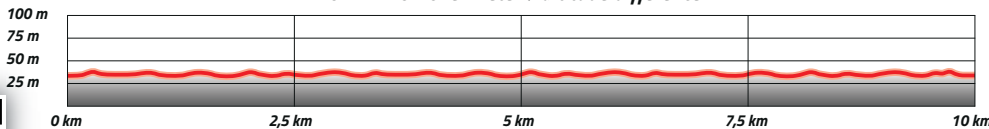

10 km - 10 Höhenmeter / altitude difference

-  Schwimmstrecke
Swim course
-  Radstrecke
Bike course
-  Laufstrecke
Run course
-  6
Kilometer
-  Verpflegung
Aid station
-  Precision 1000
Electrolyte drink
-  Maurten