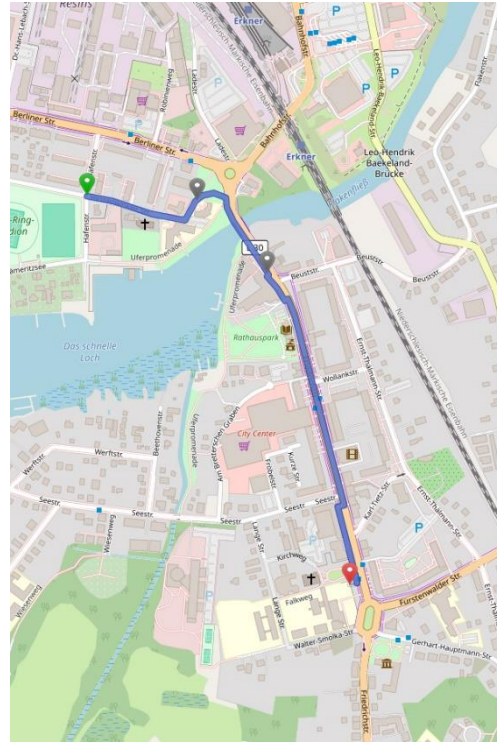

Kita Knirpsenhausen

Route: [OpenStreetMap](https://www.openstreetmap.org) | [OpenStreetMap.org](https://www.openstreetmap.org)

Buchhorster Straße / Heinrich-Heine-Straße

Route: [OpenStreetMap](https://www.openstreetmap.org) | [OpenStreetMap.org](https://www.openstreetmap.org)

Seestraße / Ahornallee

Route: [OpenStreetMap](https://www.openstreetmap.org) | [OpenStreetMap.org](https://www.openstreetmap.org)

Fahrradständer Siedlerweg

Route: [OpenStreetMap](https://www.openstreetmap.org) | [OpenStreetMap.org](https://www.openstreetmap.org)

Hafenstraße / Hessenwinkler Straße

Route: [OpenStreetMap](https://www.openstreetmap.org) | [OpenStreetMap.org](https://www.openstreetmap.org)

**ANLAGEN**

Anmeldung für den „Laufbus“  
Kindervereinbarung zum „Laufbus“