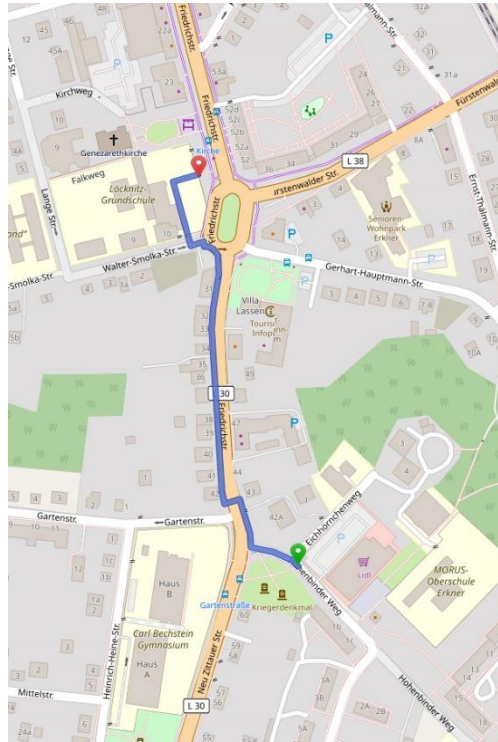

Wir freuen uns über Ihr Interesse und hoffen auf Ihre Unterstützung!

stock.adobe.com | alexandertrou

ROUTEN

Lidl Parkplatz

Route: [OpenStreetMap](https://www.openstreetmap.org) | [OpenStreetMap.org](https://www.openstreetmap.org)

Kita Knirpsenhausen

Route: [OpenStreetMap](https://www.openstreetmap.org) | [OpenStreetMap.org](https://www.openstreetmap.org)

Buchhorster Straße / Heinrich-Heine-Straße

Route: [OpenStreetMap](https://www.openstreetmap.org) | [OpenStreetMap.org](https://www.openstreetmap.org)

Seestraße / Ahornallee

Route: [OpenStreetMap](https://www.openstreetmap.org) | [OpenStreetMap.org](https://www.openstreetmap.org)

Fahrradständer Siedlerweg

Route: [OpenStreetMap](https://www.openstreetmap.org) | [OpenStreetMap.org](https://www.openstreetmap.org)

Hafenstraße / Hessenwinkler Straße

Route: [OpenStreetMap](https://www.openstreetmap.org) | [OpenStreetMap.org](https://www.openstreetmap.org)

**ANLAGEN**

Anmeldung für den „Laufbus“  
Kindervereinbarung zum „Laufbus“