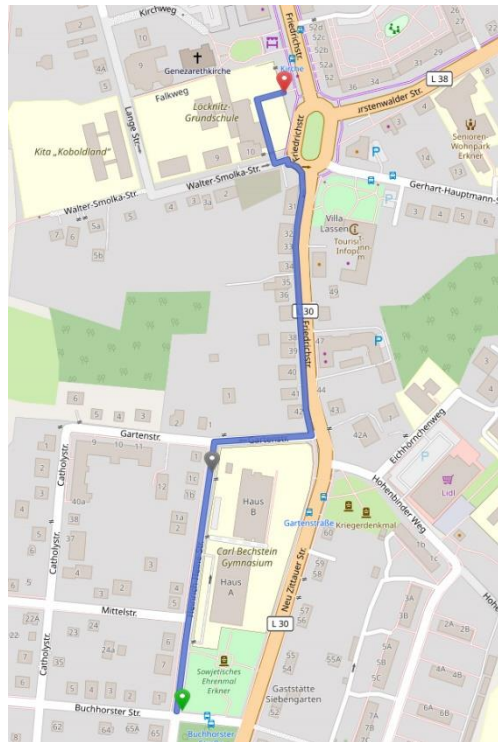

Wir freuen uns über Ihr Interesse und hoffen auf Ihre Unterstützung!

stock.adobe.com | alexandertrou

ROUTEN

Lidl Parkplatz

Route: [OpenStreetMap](https://www.openstreetmap.org) | [OpenStreetMap.org](https://www.openstreetmap.org)

Kita Knirpsenhausen

Route: [OpenStreetMap](https://www.openstreetmap.org) | [OpenStreetMap.org](https://www.openstreetmap.org)

Buchhorster Straße / Heinrich-Heine-Straße

Route: [OpenStreetMap](https://www.openstreetmap.org) | [OpenStreetMap.org](https://www.openstreetmap.org)

Seestraße / Ahornallee

Route: [OpenStreetMap](https://www.openstreetmap.org) | [OpenStreetMap.org](https://www.openstreetmap.org)

Fahrradständer Siedlerweg

Route: [OpenStreetMap](https://www.openstreetmap.org) | [OpenStreetMap.org](https://www.openstreetmap.org)

Hafenstraße / Hessenwinkler Straße

Route: [OpenStreetMap](https://www.openstreetmap.org) | [OpenStreetMap.org](https://www.openstreetmap.org)

**ANLAGEN**

Anmeldung für den „Laufbus“  
Kindervereinbarung zum „Laufbus“