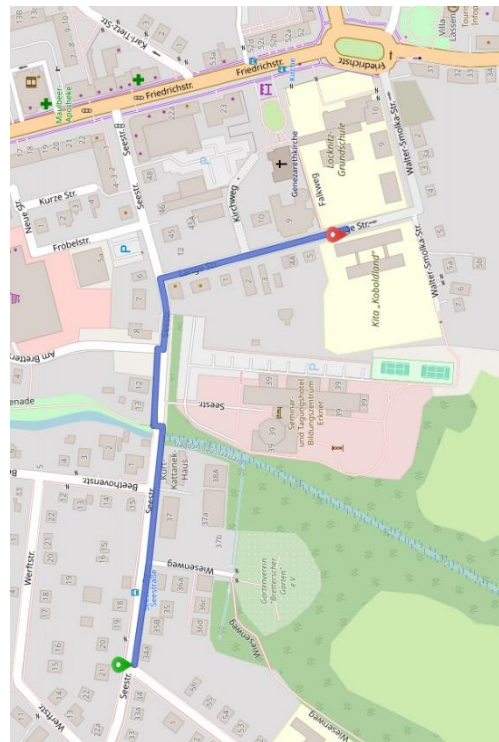

Kita Knirpsenhausen

Route: [OpenStreetMap](https://www.openstreetmap.org) | [OpenStreetMap.org](https://www.openstreetmap.org)

Buchhorster Straße / Heinrich-Heine-Straße

Route: [OpenStreetMap](https://www.openstreetmap.org) | [OpenStreetMap.org](https://www.openstreetmap.org)

Seestraße / Ahornallee

Route: [OpenStreetMap](https://www.openstreetmap.org) | [OpenStreetMap.org](https://www.openstreetmap.org)

Fahrradständer Siedlerweg

Route: [OpenStreetMap](https://www.openstreetmap.org) | [OpenStreetMap.org](https://www.openstreetmap.org)

Hafenstraße / Hessenwinkler Straße

Route: [OpenStreetMap](https://www.openstreetmap.org) | [OpenStreetMap.org](https://www.openstreetmap.org)

**ANLAGEN**

Anmeldung für den „Laufbus“  
Kindervereinbarung zum „Laufbus“